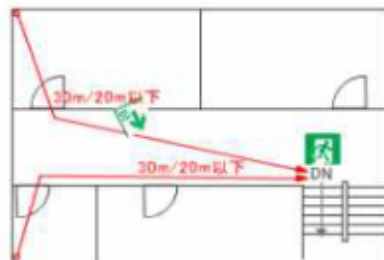

## 通路誘導灯の省略

NISHINIHON BOHSAI SYSTEM Co.,Ltd

N.B.S.

各居室から主たる避難口までの

歩行距離が 20m 30m (別表参照)

以下の場合 通路誘導灯の

設置が 免除 されます

避難階以外の場合