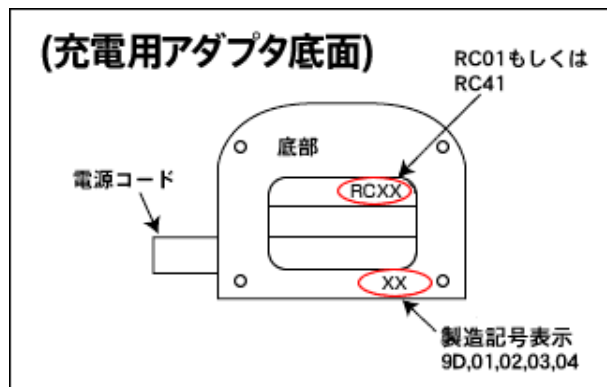

製品火災情報 - 西日本防災システム

2011年に(随分前ですが)充電式電気かみそりの充電器から発火、火災に至り原因調査の結果製品の不具合によるものとして、注意喚起を行い、回収が行われましたが ご自宅にはございませんか。洗面台の片隅に隠れていませんか？

月日がたち、頭の中からこの火災の件が消えてしまい、「なーんだ この髭剃りまだ使えるなー」なんて充電！ お気をつけ下さい。 下記にてもう一度確認をお願い致します。

対象機器 : ES1910 ES1815 ES1810 ES1395 の充電器で下表に当てはまるもの

充電器品番	充電器製造番号	充電器製造年月日
ES1910	9D	1999年12月
ES1815	用充電器 RC01	01
ES1810		02
		03
ES1395	用充電器 RC41	04
		2000年4月

西日本防災システム

NISHINIHON BOHSAI SYSTEM Co., Ltd

<http://www.nbs119.co.jp/>

弊社top pageへ