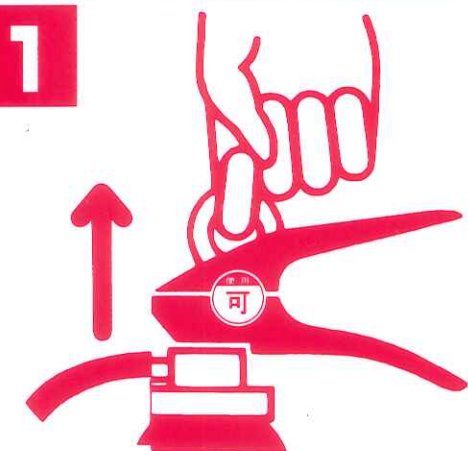

消火器

FIRE EXTINGUISHER

NISHINOHON BOHSAI SYSTEM Co.,Ltd.

使用方法

HOW TO OPERATE

(普通・油・電気火災用)
ORDINARY OIL ELECTRIC

安全栓を引き抜く

PULL OUT SAFETY PIN

ホースをはずし
火元に向ける

DIRECT A HOSE
AT FIRE

レバーを
強くにぎる

GRASP OPERATION LEVER

NISHINOHON BOHSAI SYSTEM Co.,Ltd.