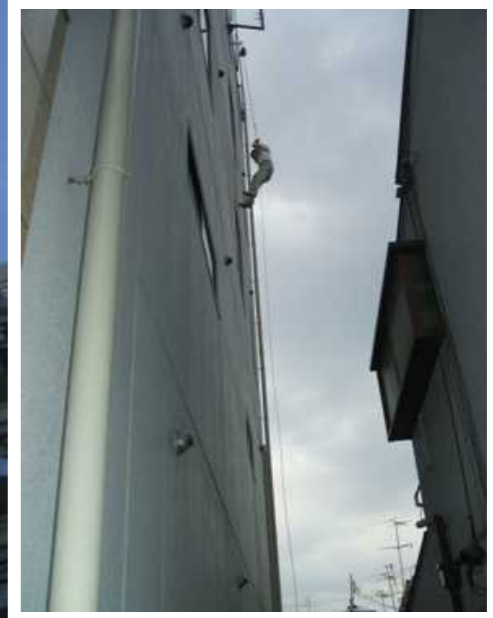

緩降機

設備については →

西日本防災システム
NISHINIHON BOHSAI SYSTEM Co., Ltd
<http://www.nbs119.co.jp/>

弊社Top Pageへ →